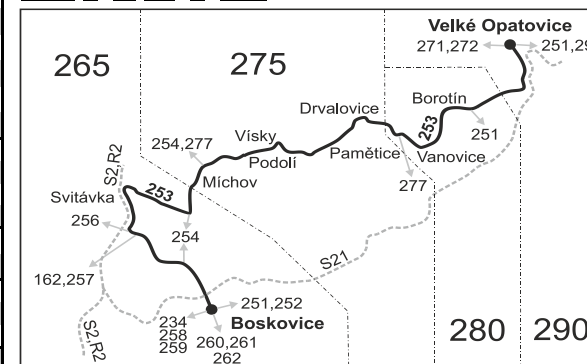

Číslo spoje:		12	2	14	4	16	6	18	62	10	20	22	42	
Usek	Zóna	Zastávka	×	×	×	×	×50	×	×	×	×	×	×19	
290	Velké Opatovice, aut.st.		4:22	5:42	6:42	11:12	12:42	13:47	14:32			20:37	22:23	
290	Velké Opatovice, závod		4:24	5:44	6:44	11:14	12:44	13:49	14:34			20:39	22:25	
280	Borotín		4:29	5:49	6:49	11:19	12:49	13:54	14:39	15:20	16:20	17:20	20:44	22:30
280	Vanovice		4:34	5:54	6:54	11:24	12:54	13:59	14:44	15:25	16:25	17:25	20:49	22:35
280	Vanovice, Drvalovice		4:37	5:57	6:57	11:27	12:57	14:02	14:47	15:28	16:28	17:28	20:52	22:38
275	Paměťice		4:39	5:59	6:59	11:29	12:59	14:04	14:49	15:30	16:30	17:30	20:54	22:40
275	Paměťice, samota (z)		4:40	6:00	7:00	11:30	13:00	14:05	14:50	15:31	16:31	17:31	20:55	22:41
275	Visky, u školy		4:42	6:02	7:02	11:32	13:02	14:07	14:52	15:33	16:33	17:33	20:57	22:43
275	Visky		4:44	6:04	7:04	11:34	13:04	14:09	14:54	15:35	16:35	17:35	20:59	22:45
	⇒ 277 Letovice			6:10	7:11				15:43	16:43				
275	Letovice, Podolí (z)		4:46	6:06	7:06	11:36	13:06	14:11	14:56	15:37	16:37	17:37	21:01	22:47
	⇒ 254 Letovice				7:11		13:21	14:21		15:49	16:49	17:51	21:16	
275	Míchov		4:48	6:08	7:08	11:38	13:08	14:13	14:58	15:39	16:39	17:39	21:03	22:49
265	Svitávka, bytovky		4:51	6:11	7:11	11:41	13:11	14:16	15:01	15:42	16:42	17:42	21:06	22:52
265	Svitávka, Podhradí		4:53	6:13	7:13	11:43	13:13	14:18	15:03	15:44	16:44	17:44	21:08	22:54
265	Svitávka, nám.		4:55	6:15	7:15	11:45	13:15	14:20	15:05	15:46	16:46	17:46	21:10	22:56
265	Svitávka, MŠ		4:57	6:17	7:17	11:47	13:17	14:22	15:07	15:48	16:48	17:48	21:12	22:58
265	Boskovice, Mladkov (z)		5:00	6:20	7:20	11:50	13:20	14:25	15:10	15:51	16:51	17:51	21:15	23:01
	⇒ 162 Kuřim		5:02	6:37			56 13:34	14:34		17:02				
	⇒ 250 Skalice n.Svit.			6:26					15:17					
	⇒ 251 Skalice n.Svit.				7:27	12:02			16:02	17:02	18:02	21:20		
	⇒ 256 Olešnice			6:25	7:27	12:02	43 13:21		15:51	16:51	17:55	43 21:21		
265	Boskovice, nemocnice		5:03	6:23	7:23	11:53	13:23	14:28	15:13	15:54	16:54	17:54	21:18	23:04
265	Boskovice, aut.st.		5:05	6:25	7:25	11:55	13:25	14:30	15:15	15:56	16:56	17:56	21:20	23:06
	⇒ 234 Blansko		5:12	6:27		11:57	13:27		56 15:27	15:57				
	⇒ 260 Lipovec			50 6:35			13:35	14:45	15:35					
	⇒ 261 Protivanov		5:35		8:05	12:11			14:36		16:05	17:05	18:06	
265	Boskovice, 17.listopadu		5:08											

Vysvětlivky:

- ⇒ spoje navazující na linku 253
- (z) zastávka celodenně na znamení
- { spoj jede po jiné trase
- × jede v pracovních dnech
- 19 nejede od 22.12. do 2.1.
- 43 nejede od 22.12. do 2.1., od 27.7. do 7.8. a 16.11.
- 50 nejede od 22.12. do 2.1., 30.1., od 23.2. do 27.2., 2.4., 3.4., od 1.7. do 31.8., 29.10. a 30.10.
- 56 nejede od 22.12. do 2.1. a od 1.7. do 31.8.

Šťastnou cestu s IDS JMK