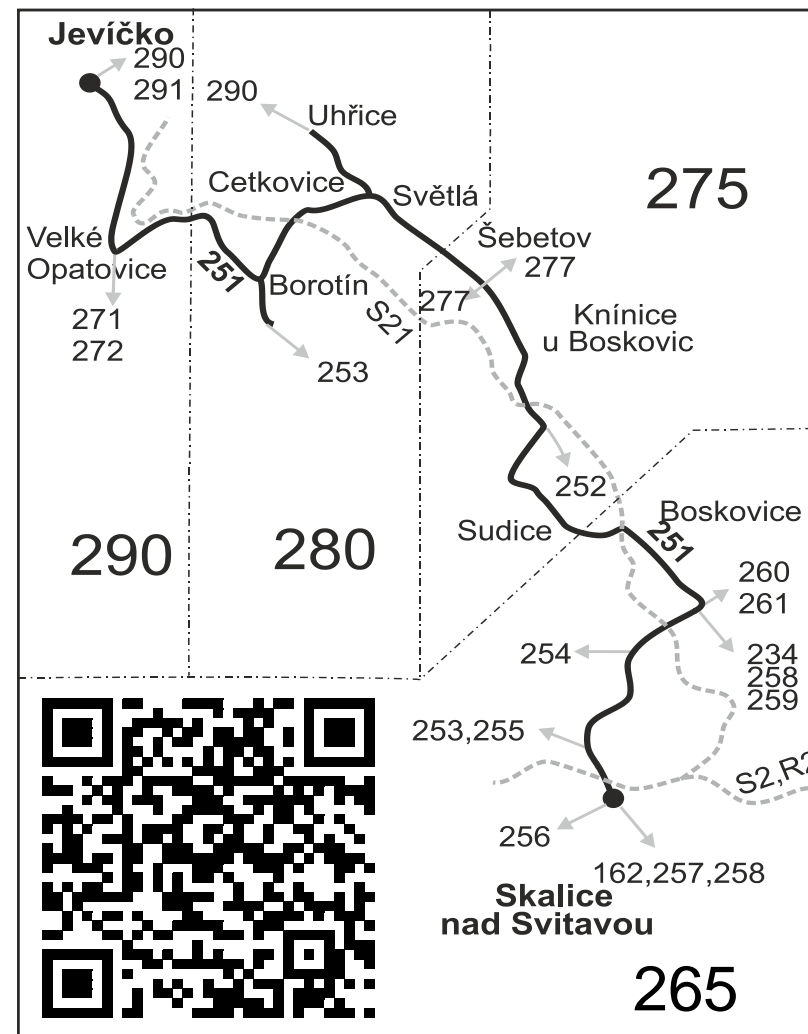

## Vysvětlivky:

- ⇒ spoje navazující na linku 251
- (z) zastávka celodenně na znamení
- }
- ♣ spoj s bezbariérovým přístupným vozidlem
- Ⓜ jede v sobotu
- Ⓜ jede v neděli
- ♣ jede v neděli a ve státem uznávané svátky
- ♣ Spoj s možností přepravy jízdních kol mezi zastávkami označenými symbolem jízdního kola v období od 18. 4. do 28. 9. 2015.. Počet přepravovaných kol je kapacitně omezen na 5 ks.